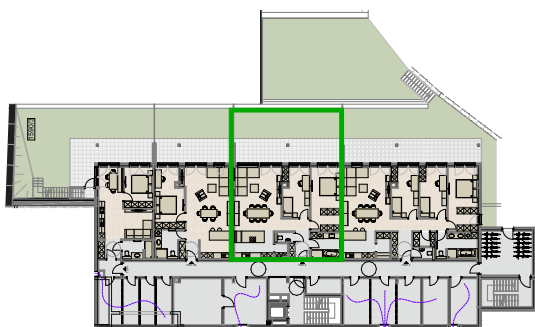

TOP 2 EBENE -02 (GARTEN)

Gard.....	4,76 m ²
Gang.....	3,36 m ²
Speis.....	1,77 m ²
WC.....	1,60 m ²
Bad.....	7,68 m ²
Kochen.....	10,59 m ²
Essen / Wohnen.....	29,33 m ²
Kind.....	12,82 m ²
Eltern.....	18,74 m ²

3-Zimmer-Whg:.....90,65 m²

Terrasse.....	26,04 m ²
Garten.....	34,41 m ²